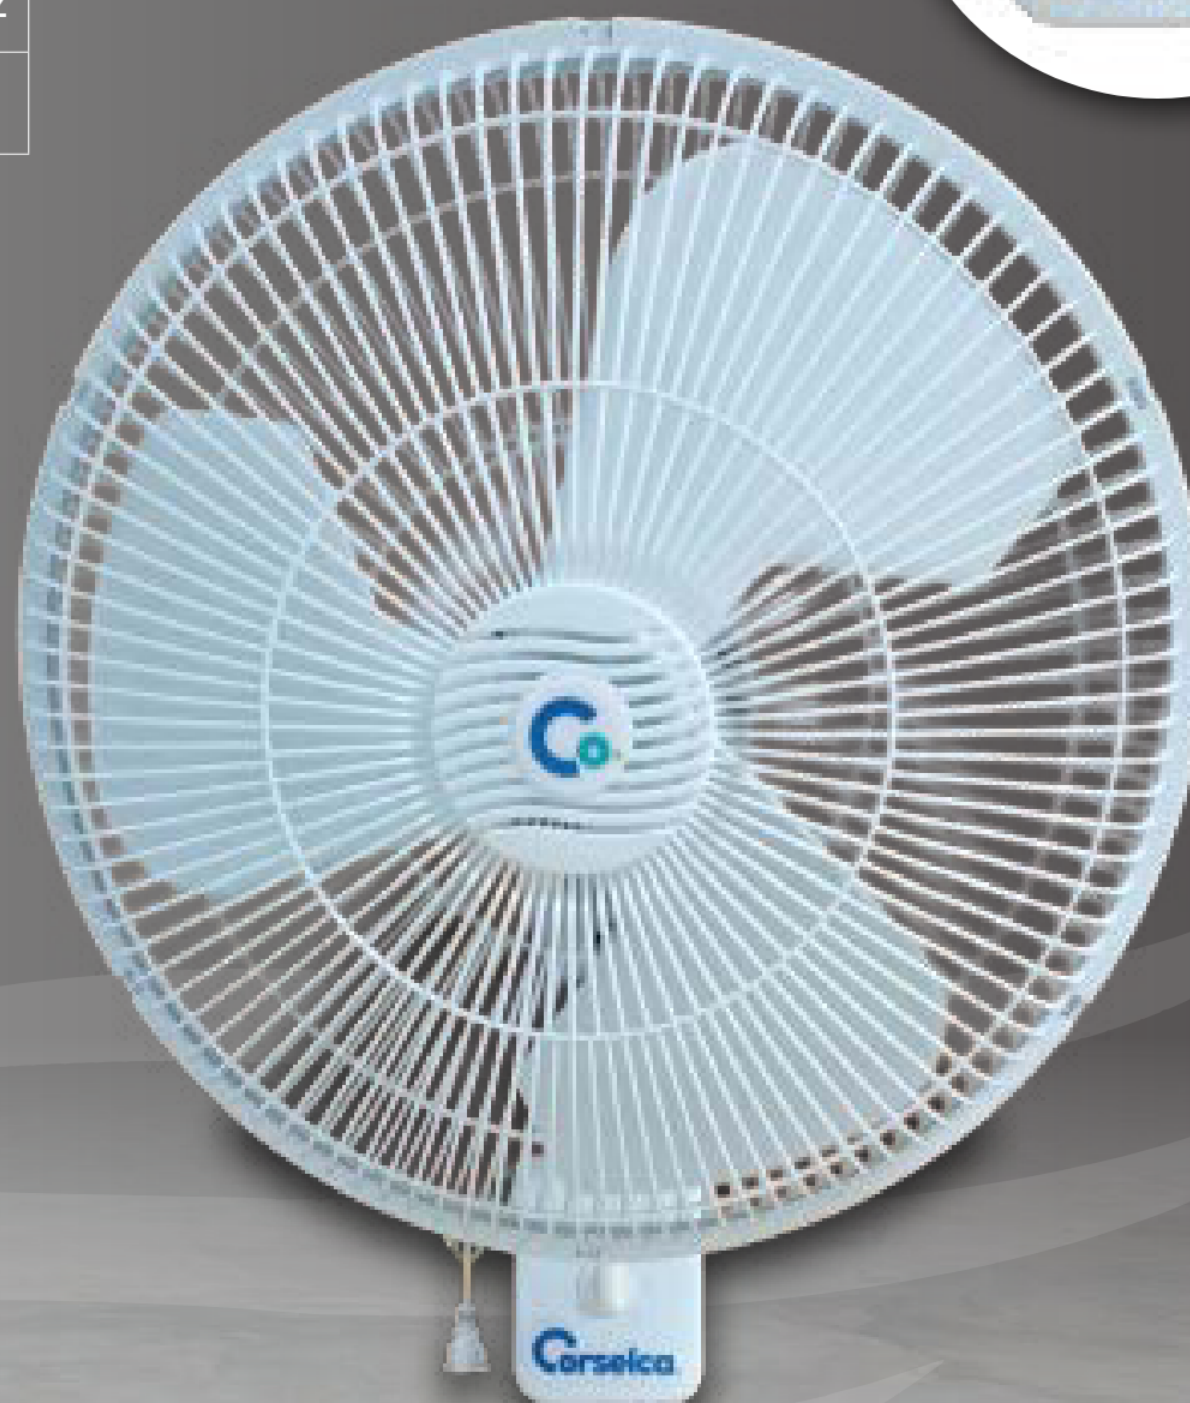

INELEC C.A.

CATÁLOGO DE PRODUCTOS

Corselca.

VENTILADOR PEDESTAL 18"

CÓDIGO 82-025IE

- Rejilla Metálica de 46cm.
- Aspa Plástica de 40,5cm.
- Selector de Tres (3) Velocidades.
- Altura Ajustable.
- Potencia de 65W.

Color	Blanco
Corriente	110 Volt. – 60 Hz
Cantidad de Aspas	3

Corsetca

VENTILADOR PARED 18"

CÓDIGO 82-020

- Aspa Plástica 31cm.
- Rejilla de Seguridad.
- GiroDifusor 360°.
- Enrolla Cable.
- Potencia 60W

Color	Blanco
Corriente	110 Volt. – 60 Hz
Cantidad de Aspas	6

EXTRACTOR C10

CÓDIGO 83-701

- Cuerpo Plástico
- Aspa Metálica 10"
- Soporte de motor resistente
- Base frontal para instalación

Peso	2.088 kg
Color	Blanco
Corriente	110 Volt. – 60 Hz

VENTILADOR DE PISO TROPICANO 4

CÓDIGO 82-042

- Aspa Plástica 31cm.
- Rejilla de Seguridad.
- GiroDifusor 360°.
- Enrolla Cable.
- Potencia 60W

Color	Blanco
Corriente	110 Volt. – 60 Hz
Cantidad de Aspas	6