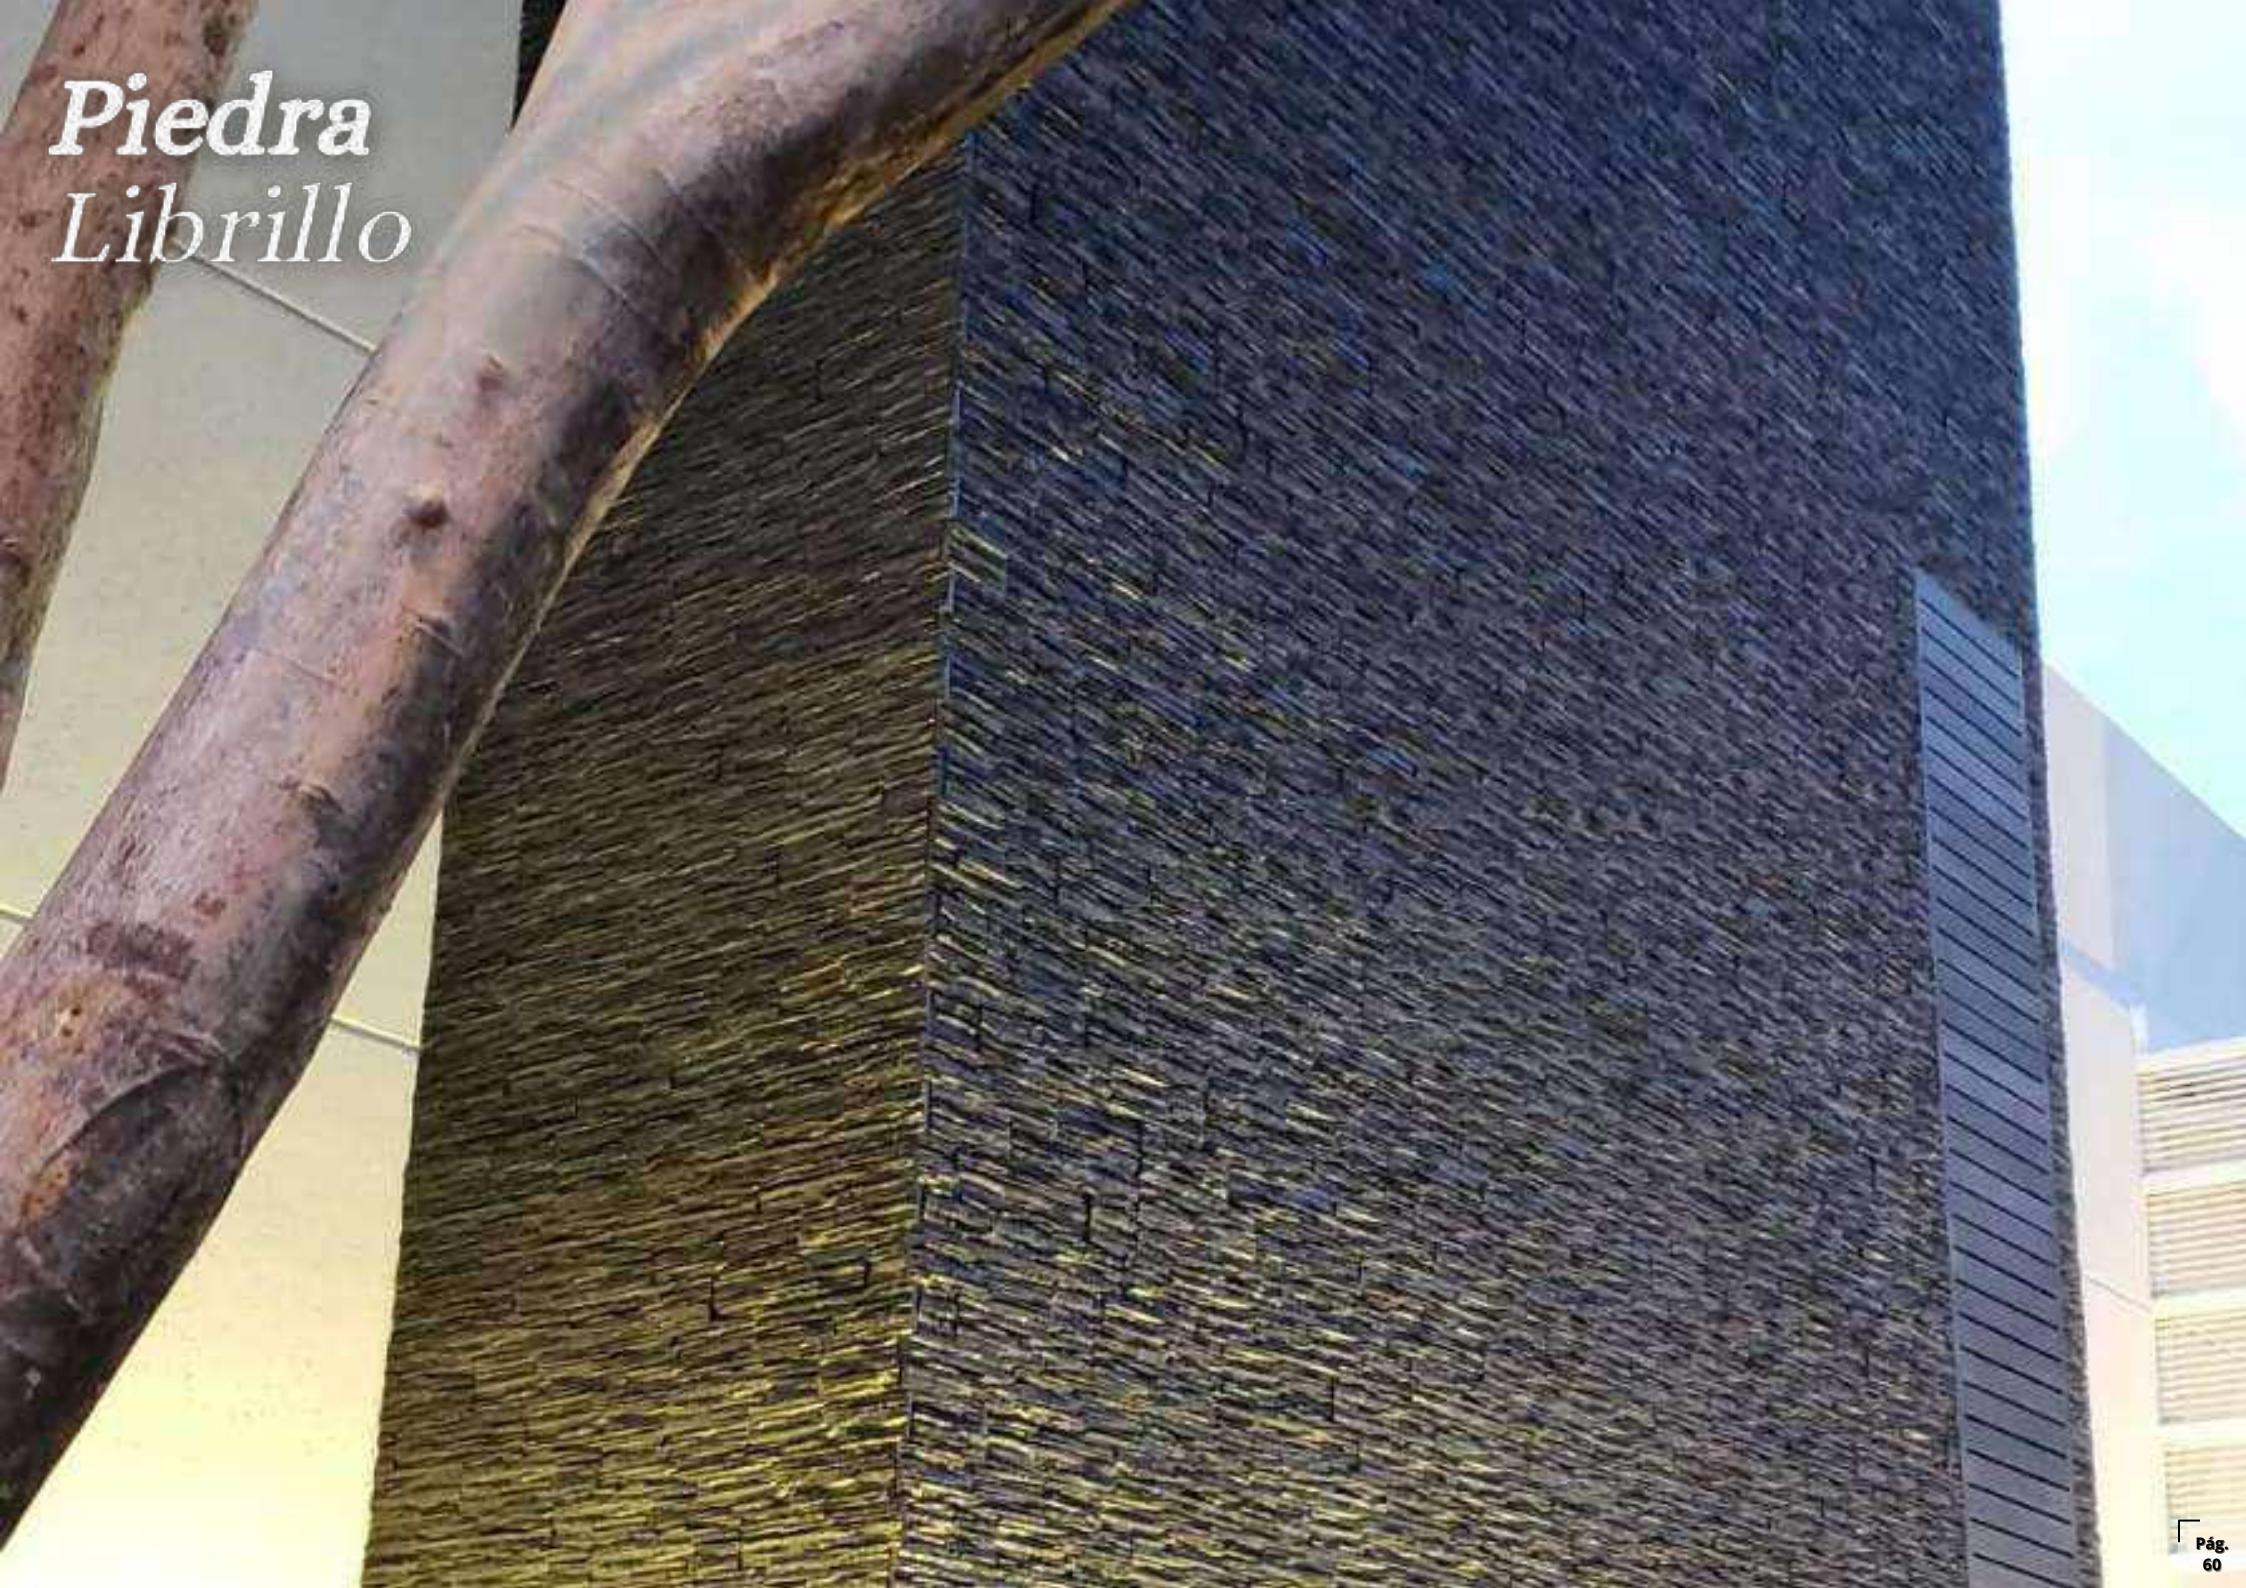

Piedra Librillo

Piedra Librillo

DECORCRETO
COLECCIÓN 2024

Negro
PLI237

Peltre
PLI236

Verde-Gris
PLI242

Habano
PLI241

Terracota
PLI240

Crema
PLI239

Blanco
PLI238

Océano
PLI701

Arena
PLI244

Beige
PLI243

Azul
PLI700

Características

Uso:	Pared, interior, exterior.
Marca:	Decocreto.
Lugar de fabricación:	Venezuela.
Medidas:	12 cm x 50 cm.
Grosor de baldosas:	1.5 cm.
Texturas:	Rustico.

Piezas por caja:	6
M² por pieza:	0.06
M² por paleta:	46.08
M² por caja:	0.36
Cajas por paleta:	128
Peso por caja:	15.18 Kg.
Peso por pieza:	2.53 Kg.