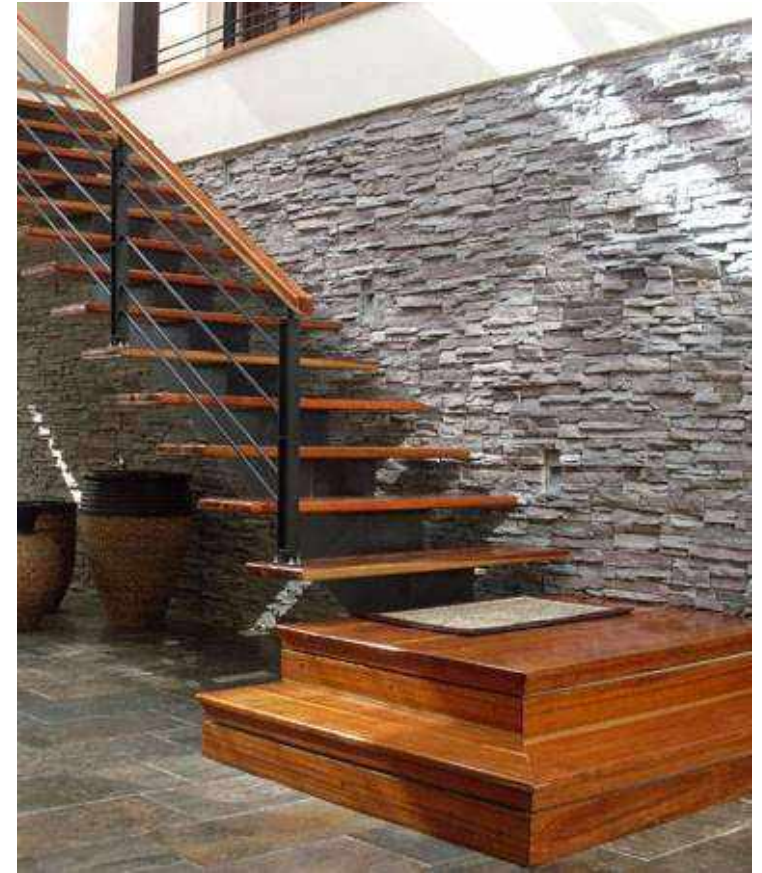

Nevada
PMU320

Tierra Envejecida
PMU322

Cobre
PMU319

Tierra
PMU321

Características

 Uso:	Piso, pared, interior, exterior.
 Marca:	Decocreto.
 Lugar de fabricación:	Venezuela.
 Medidas:	25 cm x 50 cm.
 Grosor de baldosas:	1.5 cm.
 Texturas:	Rustico.