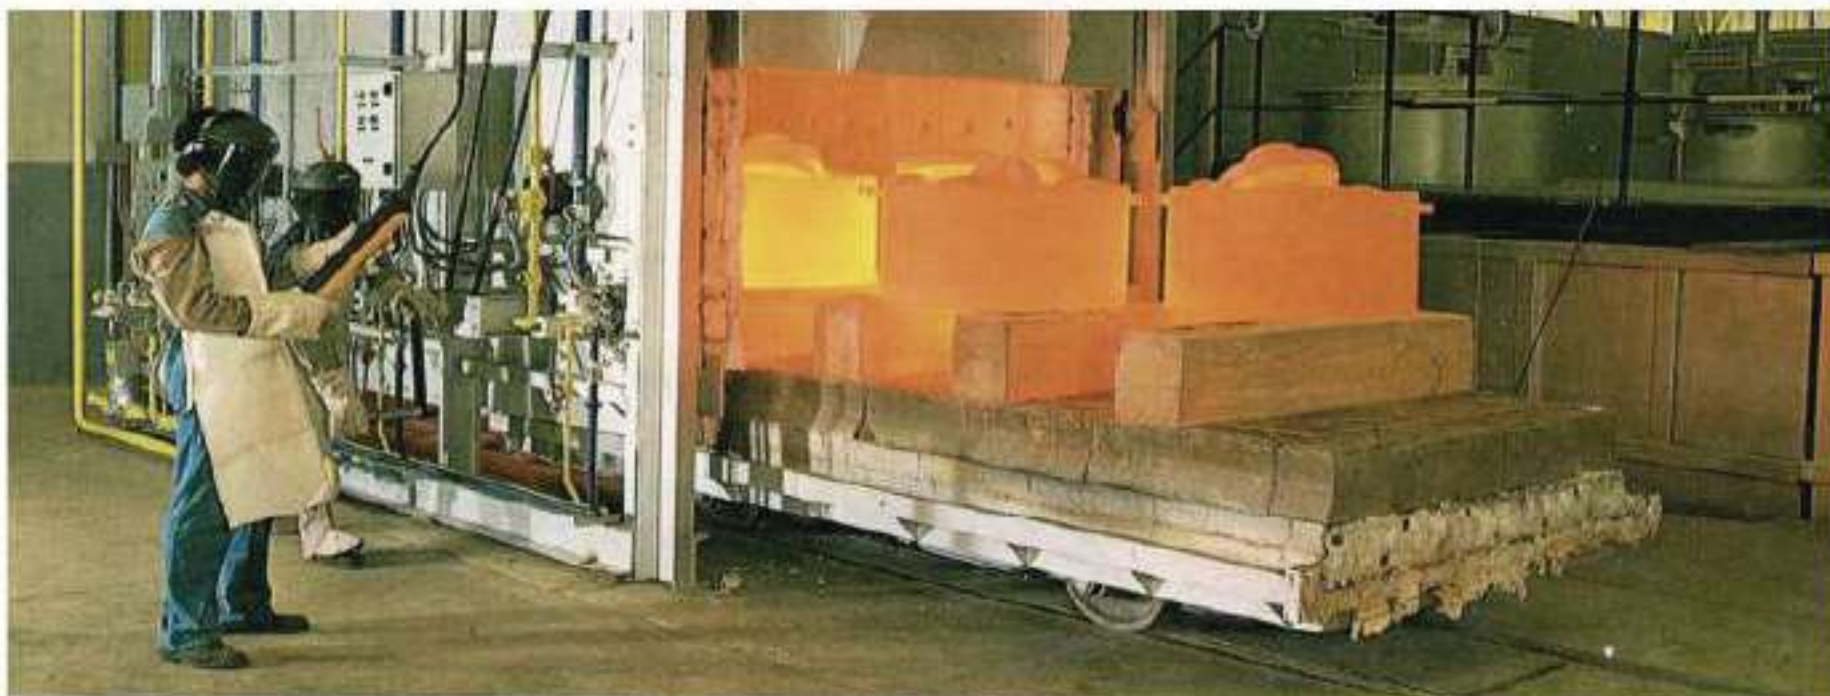

**Nuestros
Productos:**

Bridas